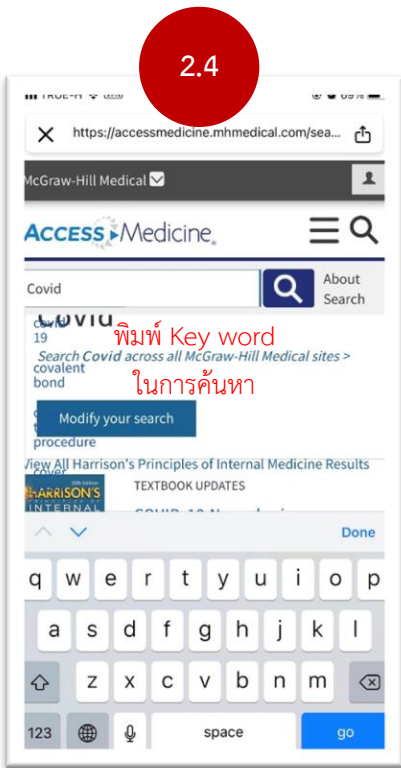

คู่มือการใช้งาน

การเข้าใช้งาน

1. การใช้งานโดยค้นหาผ่าน Search Engine

บันทึกผลการค้นหาข้อมูล

2. การค้นหาจากฐานข้อมูลที่มีในห้องสมุด

2.2 เลือกฐานข้อมูล
ที่ต้องการค้นหา

2.3 เลือกเกี่ยวกับเรื่องที่ต้องการค้นหา

*สามารถคลิกที่ไอคอนรูปดาว ★ เพื่อเก็บฐานข้อมูลที่ชอบไว้เป็น Favorite ได้

3. การดูผลการบันทึกการค้นหาได้ที่ collection