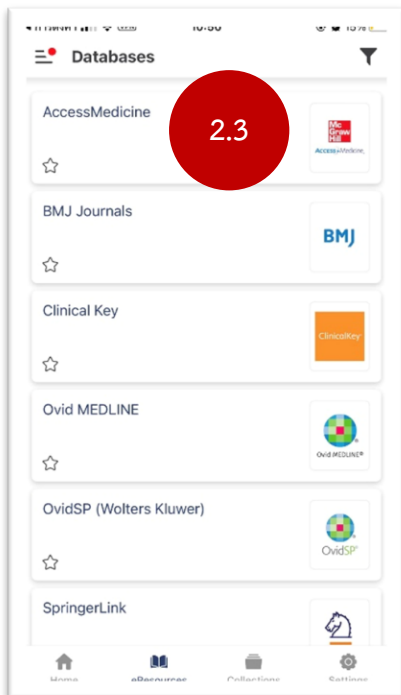

คู่มือการใช้งาน

การเข้าใช้งาน

1. การใช้งานโดยค้นหาผ่าน Search Engine

บันทึกผลการค้นหาข้อมูล

2. การค้นหาจากฐานข้อมูลที่มีในห้องสมุด

2.2 เลือกฐานข้อมูล
ที่ต้องการค้นหา

2.3 เลือกเกี่ยวกับเรื่องที่ต้องการค้นหา

*สามารถคลิกที่ไอคอนรูปดาว ★ เพื่อเก็บฐานข้อมูลที่ชอบไว้เป็น Favorite ได้

3. การดูผลการบันทึกการค้นหาได้ที่ collection