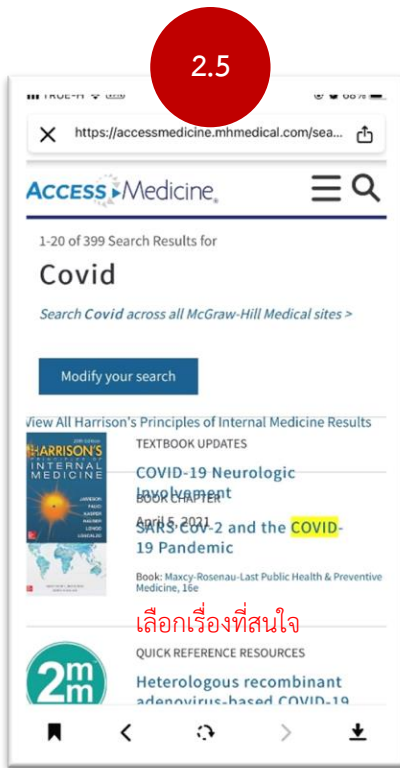

คู่มือการใช้งาน

การเข้าใช้งาน

1. การใช้งานโดยค้นหาผ่าน Search Engine

บันทึกผลการค้นหาข้อมูล

2. การค้นหาจากฐานข้อมูลที่มีในห้องสมุด

2.2 เลือกฐานข้อมูล
ที่ต้องการค้นหา

2.3 เลือกเกี่ยวกับเรื่องที่ต้องการค้นหา

*สามารถคลิกที่ไอคอนรูปดาว ★ เพื่อเก็บฐานข้อมูลที่ชอบไว้เป็น Favorite ได้