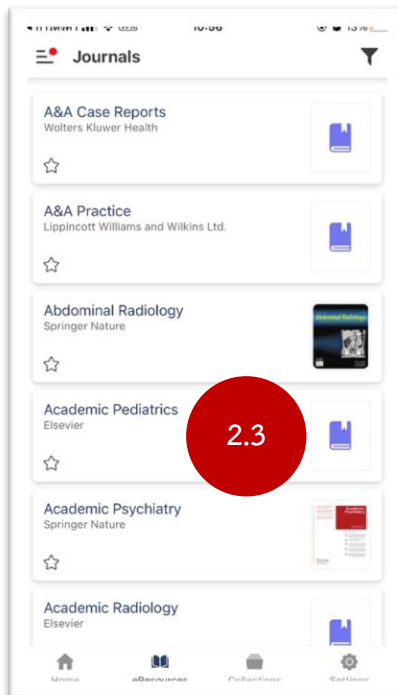

คู่มือการใช้งาน

การเข้าใช้งาน

1. การใช้งานโดยค้นหาผ่าน Search Engine

บันทึกผลการค้นหาข้อมูล

2. การค้นหาจากฐานข้อมูลที่มีในห้องสมุด

2.2 เลือกฐานข้อมูล
ที่ต้องการค้นหา

2.3 เลือกเกี่ยวกับเรื่องที่ต้องการค้นหา

*สามารถคลิกที่ไอคอนรูปดาว ★ เพื่อเก็บฐานข้อมูลที่ชอบไว้เป็น Favorite ได้

3. การดูผลการบันทึกการค้นหาได้ที่ collection